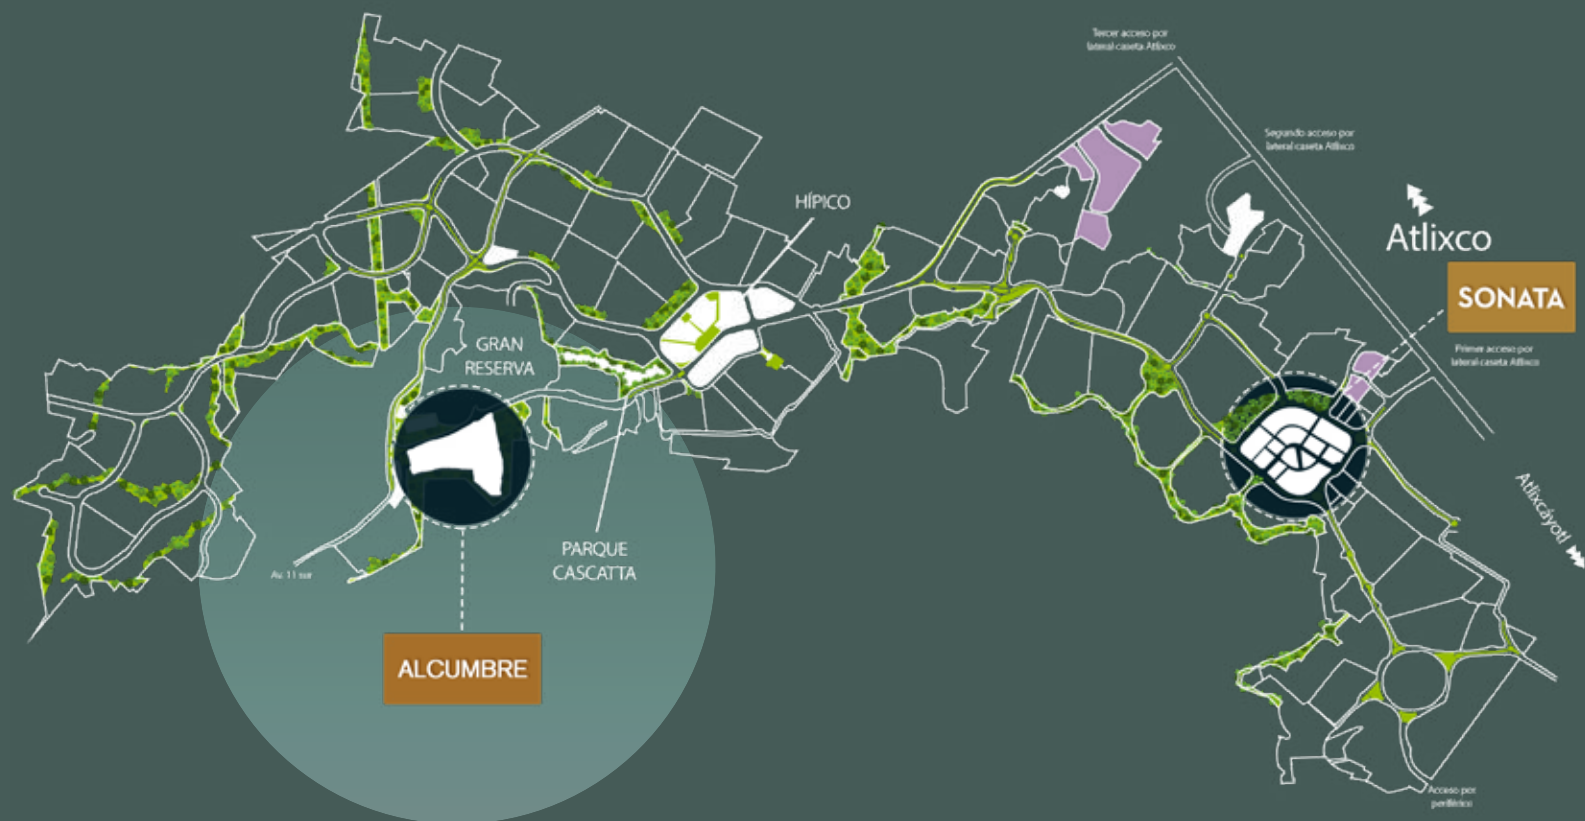

ALCUMBRE

PUEBLA ASCIENDE

Una vida en un entorno seguro, tranquilo y lleno de posibilidades te espera en Lomas de Angelópolis

Vivir en Lomas es vivir en una comunidad planeada y diseñada con sentido

Una comunidad que te ofrece:

- Parques
- Áreas verdes
- Múltiples canchas deportivas
- Ciclopistas
- Vialidades
- Centros comerciales
- Restaurantes
- Cafés
- Bares

*Aquí está la vida que
siempre quisiste.*

Ubicación

Cancha de Pádel